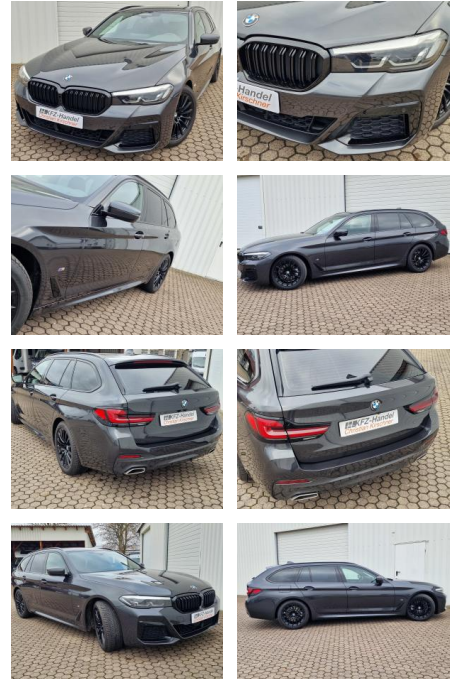

**BMW 520d M-Sport\*AHK\*Virtual Cock.\*ACC\*DAB\*R-Cam**

KK00-4-15571 Angebotsnr.:

| Erstzulassung: | Kilometer: | Farbe: | Leistung:       | Kraftstoffart: |
|----------------|------------|--------|-----------------|----------------|
| 14.01.2021     | 67.500     | Grau   | 140 kW / 190 PS | Diesel         |