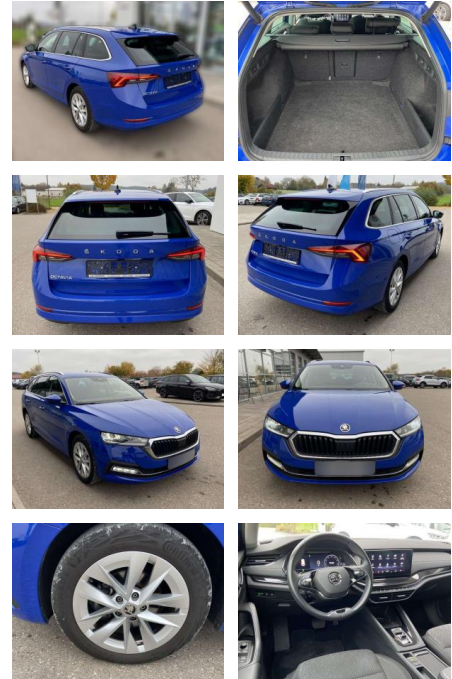

Skoda Octavia Combi 2.0 TDI DSG Style

SS00-033922CAngebotsnr.:

| Erstzulassung: | Kilometer: | Farbe: | Leistung: | Kraftstoffart: |
|----------------|------------|--------|-----------------|----------------|
| 01.03.2021 | 57.962 | | 110 kW / 150 PS | Benzin |