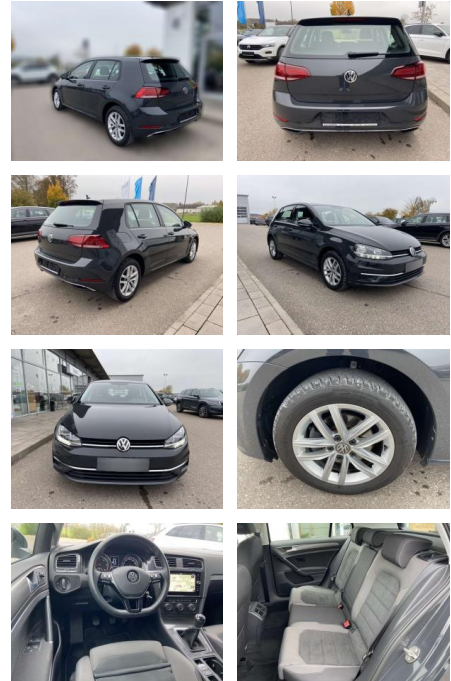

Volkswagen Golf 1.6 TDI Comfortline NAVI+SHZ+PDC

SS00-205393 **Angebotsnr.:**

Erstzulassung:	Kilometer:	Farbe:	Leistung:	Kraftstoffart:
01.07.2019	29.260		85 kW / 116 PS	Benzin

PREIS	FINANZIERUNGSBEISPIEL	
19.200 €	Laufzeit: 72 Monate	Anzahlung: 25 %
	Basis-Finanzierung:**	Mtl. Rate:
	Zielraten-Finanzierung:**	132 €

Ausstattung

Sicherheit

- Anti-Blockiersystem ABS

Multimedia

- Radio

Interieur

- Sitzheizung vorne Mittelarmlehne vorne Kindersitzverankerung für Kindersitzsystem ISOFIX Rücksitzbanklehne geteilt umlegbar mit Mittelarmlehne ergoActive Sitz mit 14-Wege-Einstellung auf der Fahrerseite klimatisiertes Handschuhfach Sport-Komfortsitze vorne el. Lendenwirbelstütze Fahrersitz mit Massagefunktion Multifunktions-Lederlenkrad 2 Leseleuchten vorn und 2 hinten Make-Up Spiegel
- beleuchtet Vordersitze höhenverstellbar