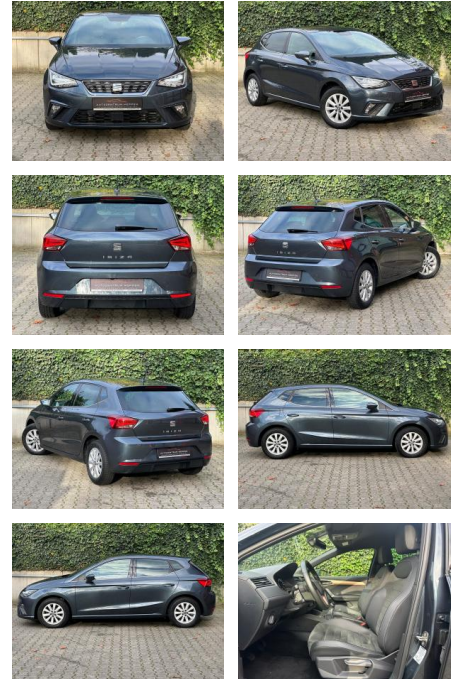

Seat Ibiza 1.0 TSI Xcellence *Led*Rückfahrkamera...

AM65-KK2410-~~Angabe~~...

Erstzulassung: 05.11.2019 **Kilometer:** 55.000 **Farbe:** **Leistung:** 70 kW / 95 PS **Kraftstoffart:** Benzin

PREIS
17.470 €