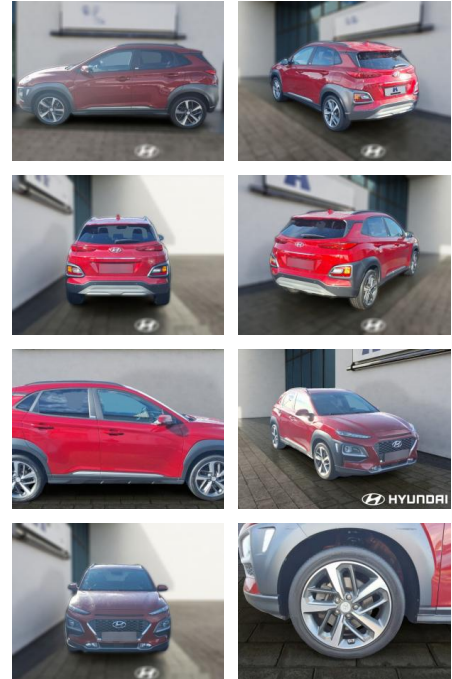

## Hyundai Kona 1.6 TGD I DCT 4WD Style

HE03-124474\_10081 Anbotsnr.:

Erstzulassung:	Kilometer:	Farbe:	Leistung:	Kraftstoffart:
01.02.2020	81.662	Diverse	130 kW / 177 PS	Benzin

**PREIS**  
**20.620 €**