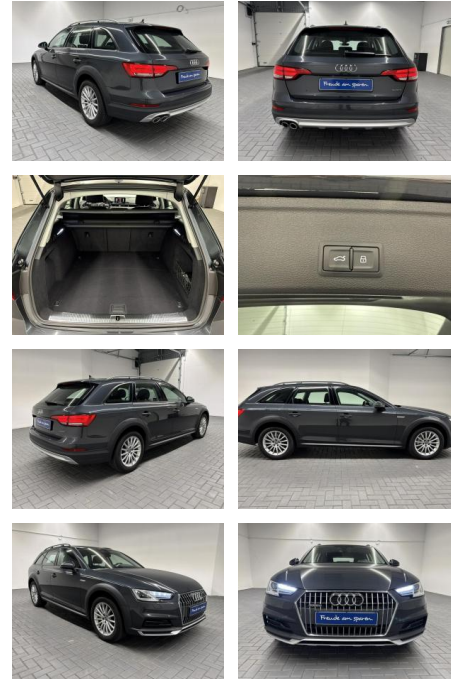

Audi A4 Allroad quattro Bi-Xenon/VirCo

AM35-29268 **Angebotsnr.:**

Erstzulassung:	Kilometer:	Farbe:	Leistung:	Kraftstoffart:
30.07.2018	86.980		140 kW / 190 PS	Diesel

PREIS
34.270 €

FINANZIERUNGSBEISPIEL

Laufzeit: 72 Monate Anzahlung: 25 %
 Basis-Finanzierung:* Mtl. Rate:
 Zielraten-Finanzierung:** **236 €**