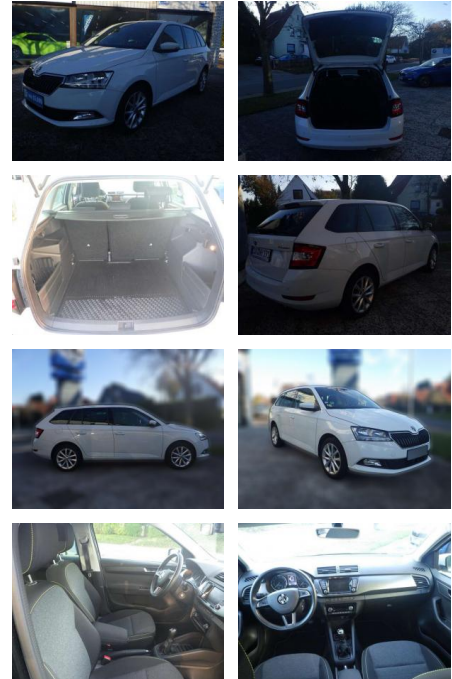

Skoda Fabia Combi 1.0 MPI Soleil OPF 55 kW

AB85-97974 **Angebotsnr.:**

Erstzulassung:	Kilometer:	Farbe:	Leistung:	Kraftstoffart:
01.08.2019	99.500	Weiß	55 kW / 75 PS	Benzin

PREIS
12.720 €

FINANZIERUNGSBEISPIEL