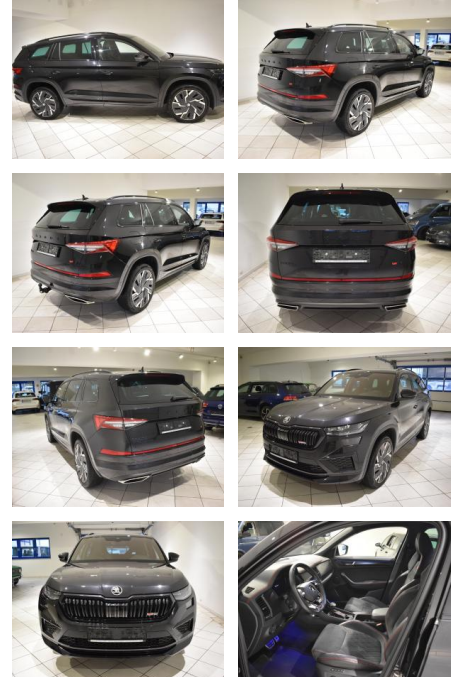

Skoda Kodiaq 2.0TSI RS 4x4 MATRIX BEHEIZ.WSS 4xS...

AH44-ATS4639Angebotsnr.:

VERKAUFT

Erstzulassung:	Kilometer:	Farbe:	Leistung:	Kraftstoffart:
26.09.2023	38.116	Schwarz	180 kW / 245 PS	Benzin

PREIS
46.520 €