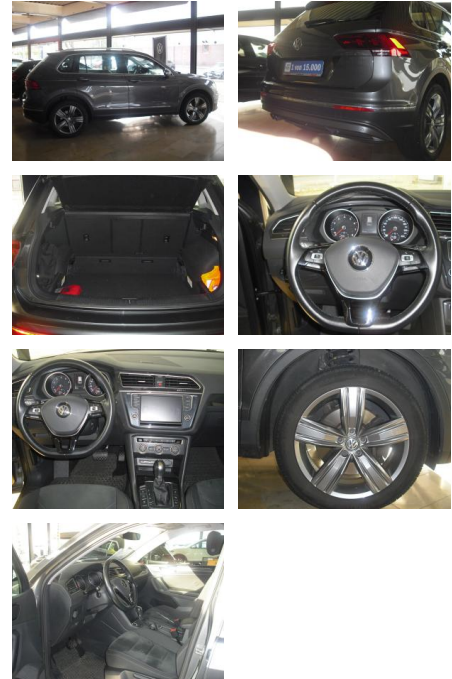

Volkswagen Tiguan 2.0 TSI BMT Highline 4Motion

AD34-#9404 **Angebotsnr.:**

Erstzulassung:	Kilometer:	Farbe:	Leistung:	Kraftstoffart:
02.09.2016	85.500	Grau	132 kW / 179 PS	Benzin

PREIS
21.700 €

FINANZIERUNGSBEISPIEL