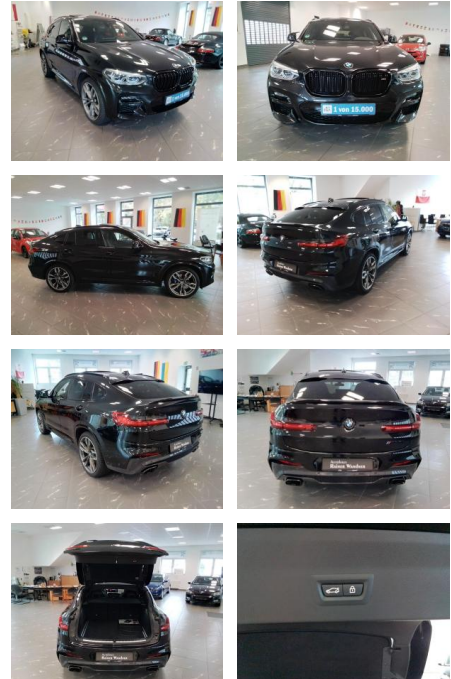

## BMW X4M40i Zur Vermittlung !!

RW01-FG2410-Argb00371

Erstzulassung:	Kilometer:	Farbe:	Leistung:	Kraftstoffart:
18.06.2020	44.149		265 kW / 360 PS	Benzin

**PREIS**  
**55.990 €**