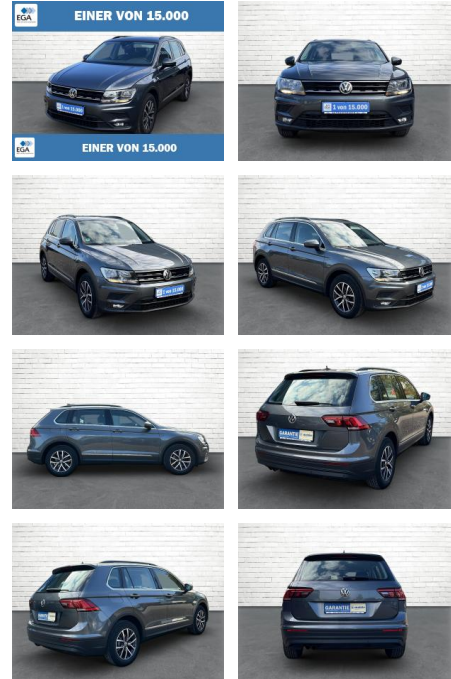

Volkswagen Tiguan 1.5 TSI Comfortline *Navi*SHZ* ...

AB73-0008-959 **Angebotsnr.:**

Erstzulassung:	Kilometer:	Farbe:	Leistung:	Kraftstoffart:
13.09.2019	94.535	Grau	110 kW / 150 PS	Benzin

PREIS 20.460 €	FINANZIERUNGSBEISPIEL	
	Laufzeit: 72 Monate	Anzahlung: 25 %
	Basis-Finanzierung:*	Mtl. Rate:
	Zielraten-Finanzierung:**	141 €