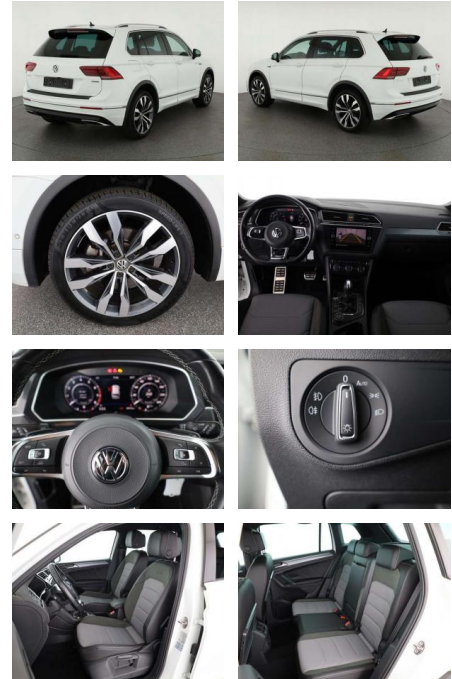

Volkswagen Tiguan 2.0 TSI DSG 4M. Highline R-Lin...

AN07-JW405174 **Angebotsnr.:**

| Erstzulassung: | Kilometer: | Farbe: | Leistung: | Kraftstoffart: |
|----------------|------------|--------|-----------------|----------------|
| 01.04.2018 | 56.000 | Weiß | 162 kW / 220 PS | Benzin |