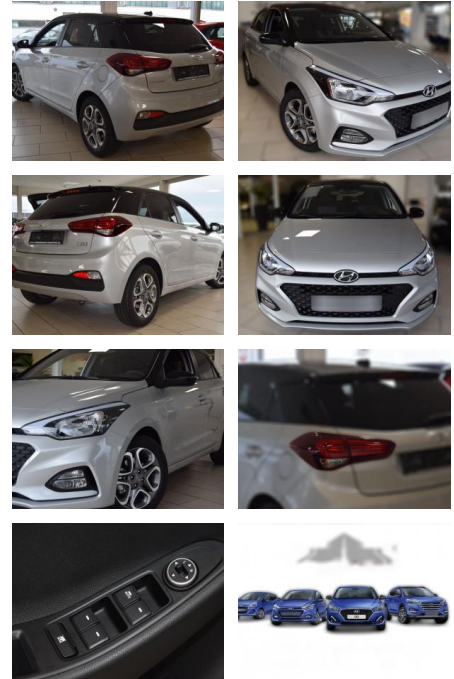

Hyundai i20 1.0 TGD I YES!+

HE03-449461_3076 **Angebotsnr.:**

Erstzulassung:	Kilometer:	Farbe:	Leistung:	Kraftstoffart:
01.11.2019	21.686	Diverse	74 kW / 101 PS	Benzin

PREIS
15.570 €

FINANZIERUNGSBEISPIEL