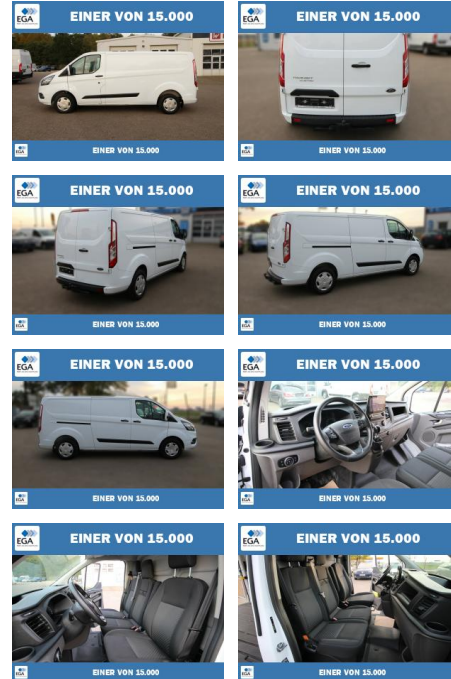

Ford Transit Custom EcoBlue 320 L2 Trend AHK

PW01-07751-127 Angebotsnr.:

Erstzulassung:	Kilometer:	Farbe:	Leistung:	Kraftstoffart:
01.02.2023	59.790	Weiß	96 kW / 131 PS	Diesel

PREIS	FINANZIERUNGSBEISPIEL	
28.110 €	Laufzeit: 72 Monate Anzahlung: 25 % Basis-Finanzierung:* Mtl. Rate: Zielraten-Finanzierung:** 193 €	* Basisfinanzierung: Anzahlung: 7.028 Euro, Laufzeit: 72 Monate, Nettodarlehen: 21.083 Euro, Gesamtbetrag: 31.267 Euro, Zinssätze: 4.88% Sollz. (gebunden), 4.99% eff. ** Zielratenfinanzierung: Anzahlung: 7.028 Euro, Laufzeit: 72 Monate, Nettodarlehen: 21.083 Euro, Zielrate: 14.055 Euro, Gesamtbetrag: 32.494 Euro, Zinssätze: 4.88% Sollz. (gebunden), 4.99% eff., Vermittlung für: Santander Consumer Bank Repräsentatives Beispiel gem. § 17 Abs. 4 PAngV. Diese Finanzierungsangebote sind Beispiele. Gerne ermitteln wir für Sie Ihr individuelles Angebot.