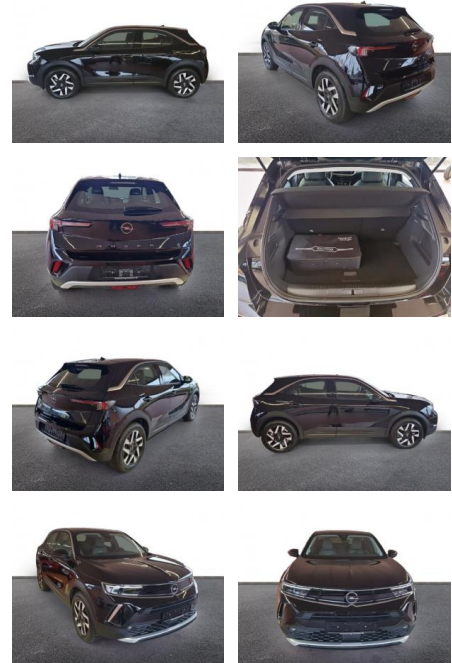

## Opel Mokka-e Elegance LED Apple CarPlay

AH32-NW128487 Angebotsnr.:

Erstzulassung:	Kilometer:	Farbe:	Leistung:	Kraftstoffart:
01.02.2023	12.333	Schwarz	100 kW / 136 PS	Elektro

PREIS  
**22.310 €**