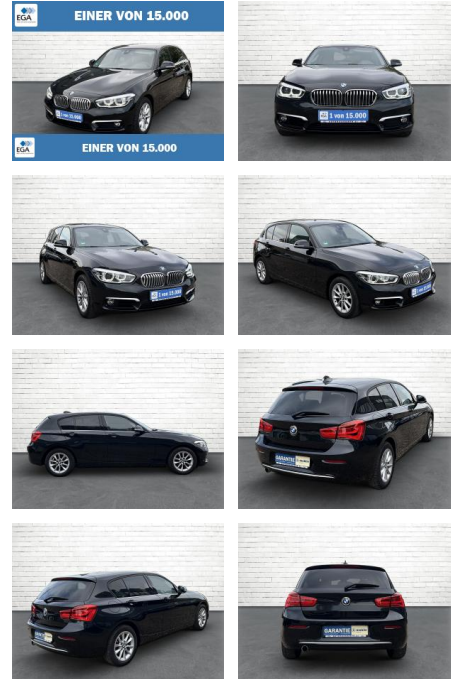

BMW 116116i Urban Line *LED*Navi*RFK*SHZ*PDC*

AB73-0023-1090 Angebotsnr.:

Erstzulassung:	Kilometer:	Farbe:	Leistung:	Kraftstoffart:
10.12.2018	46.636	Schwarz	80 kW / 109 PS	Benzin

PREIS	FINANZIERUNGSBEISPIEL	
16.850 €	Laufzeit: 72 Monate	Anzahlung: 25 %
	Basis-Finanzierung:**	Mtl. Rate:
	Zielraten-Finanzierung:**	116 €