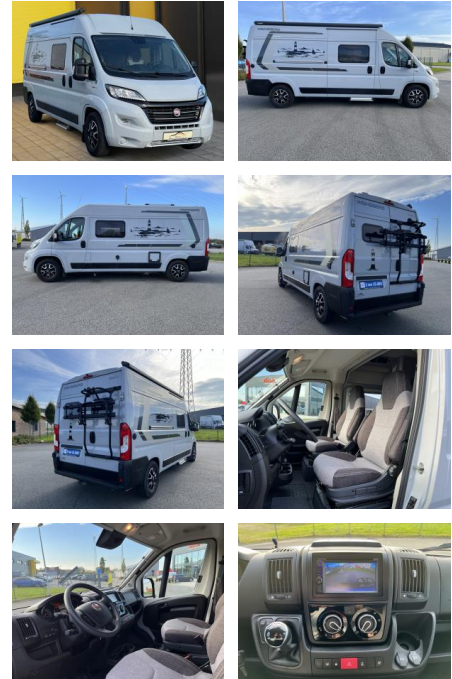

Ihr Ansprechpartner

Herr Frank Granderath

E-Mail: granderath@autohaus-wandner.de
Telefon: 0202 7589627

Autohaus Rainer Wandner Service & Vertriebs KG
Berliner Straße 39 - 42275 Wuppertal - Tel.: 0202 / 758960

Weinsberg CaraTour 600 MQ CaraTour 600 MQ Solar+...

AB19-NB-WB-2Angebotsnr.: