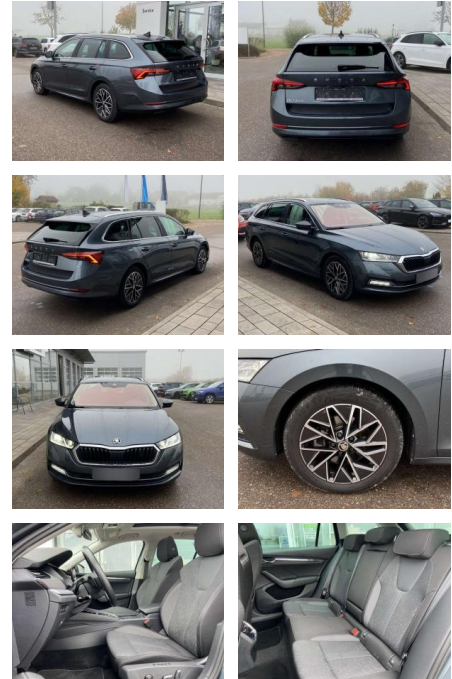

## Skoda Octavia Combi 2.0 TDI DSG Style 17"

SS00-127466 **Angebotsnr.:**

Erstzulassung:	Kilometer:	Farbe:	Leistung:	Kraftstoffart:
01.04.2021	47.580		110 kW / 150 PS	Benzin

**PREIS**  
**29.710 €**