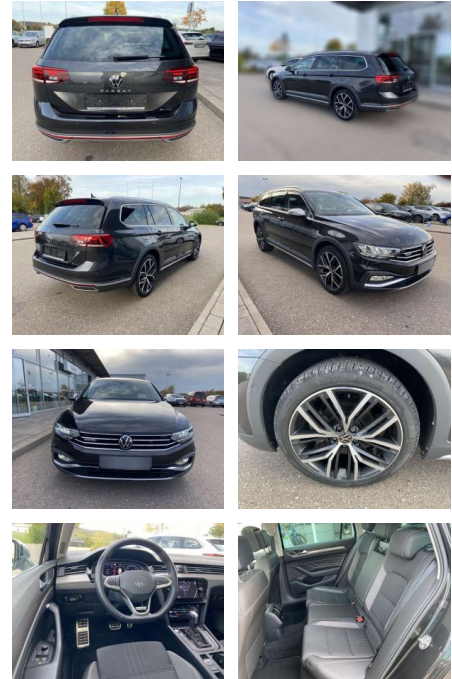

## Volkswagen Passat Alltrack 2.0 TDI DSG 4-MOTION

SS00-030119AAngebotsnr.:

Erstzulassung:	Kilometer:	Farbe:	Leistung:	Kraftstoffart:
01.12.2021	26.732		147 kW / 200 PS	Benzin

**PREIS**  
**39.180 €**