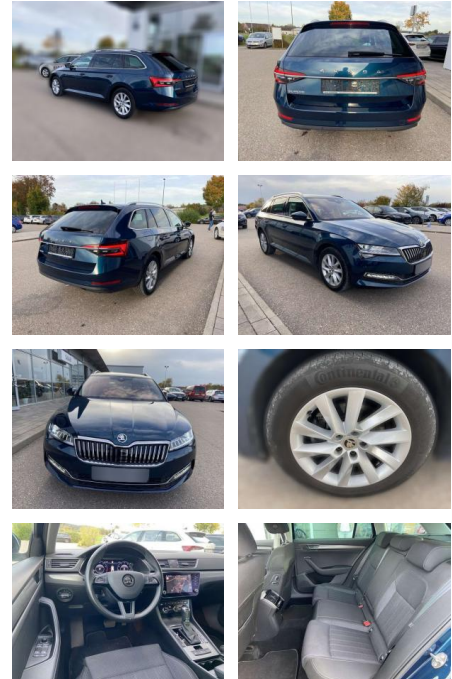

Skoda Superb Combi 2.0 TSI DSG Style 17"+NAVI

SS00-073104 **Angebotsnr.:**

Erstzulassung:	Kilometer:	Farbe:	Leistung:	Kraftstoffart:
01.07.2020	43.185		140 kW / 190 PS	Benzin

PREIS
30.630 €

FINANZIERUNGSBEISPIEL