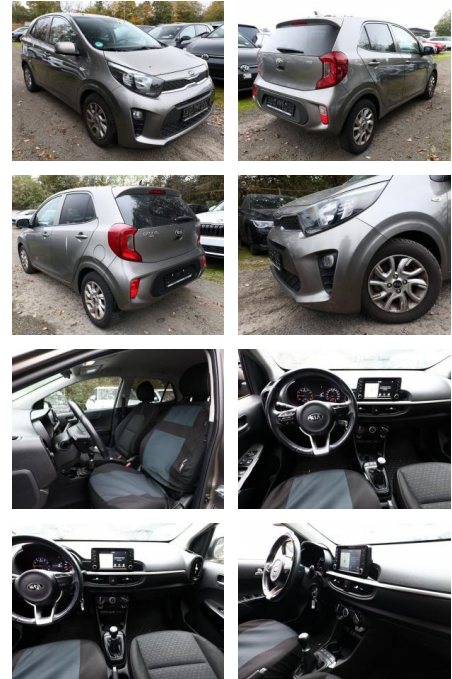

Kia Picanto 1.2 ISG 84 Dream-Team Nav

AT27-GW-ASG Angebotssnr.:

Erstzulassung:	Kilometer:	Farbe:	Leistung:	Kraftstoffart:
02.12.2019	47.300	Silber	62 kW / 84 PS	Benzin

PREIS	FINANZIERUNGSBEISPIEL	
11.240 €	Laufzeit: 72 Monate	Anzahlung: 25 %
	Basis-Finanzierung:**	Mtl. Rate:
	Zielraten-Finanzierung:**	Mtl. Rate: 77 €