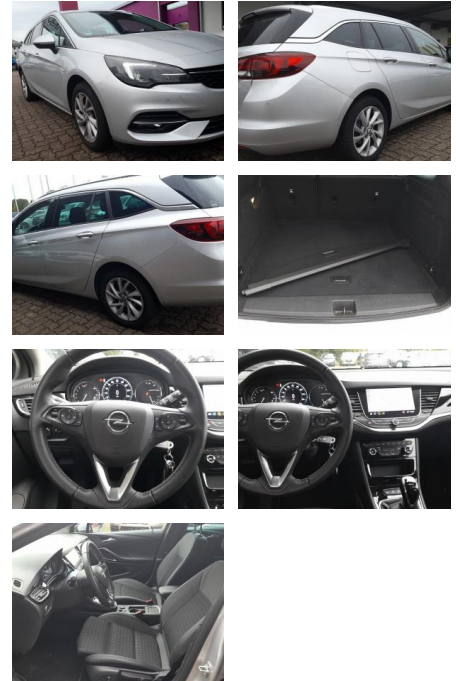

Opel Astra K 1.2 T 130 Elegance LED Nav PDC

AT27-GW-ABO-1450 Angebotsnr.:

Erstzulassung:	Kilometer:	Farbe:	Leistung:	Kraftstoffart:
17.12.2019	49.450	Silber	96 kW / 131 PS	Benzin

PREIS
14.530 €

FINANZIERUNGSBEISPIEL