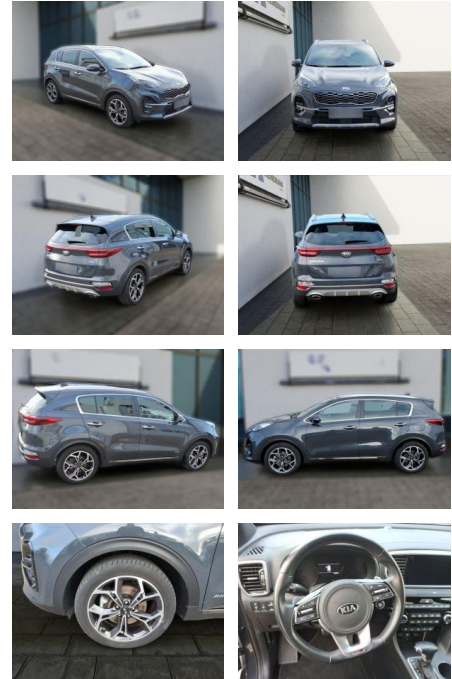

Kia Sportage 1.6 T-GDI AWD DCT GT LINE Pano

HE03-ZK12446 Angebotssnr.:

Erstzulassung:	Kilometer:	Farbe:	Leistung:	Kraftstoffart:
01.08.2020	44.438	Diverse	130 kW / 177 PS	Benzin

PREIS
27.930 €

FINANZIERUNGSBEISPIEL