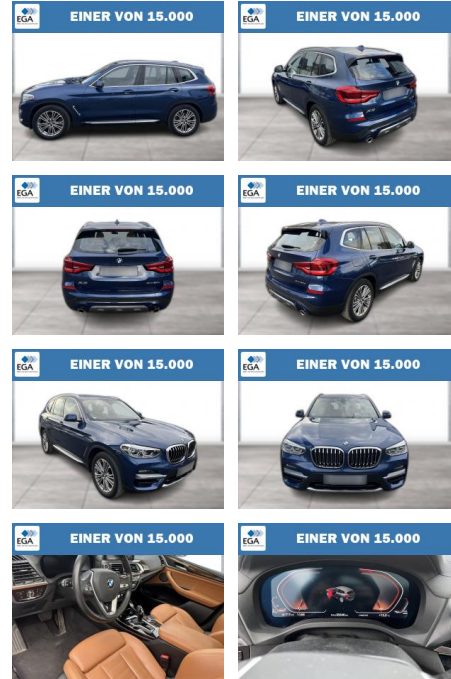

## BMW X3 xDrive20d Panorama HeadUp Navi LED

WG08-218821 Angebotsnr.:

Erstzulassung:	Kilometer:	Farbe:	Leistung:	Kraftstoffart:
01.09.2020	85.640	Blau	140 kW / 190 PS	Diesel

PREIS  
**37.440 €**