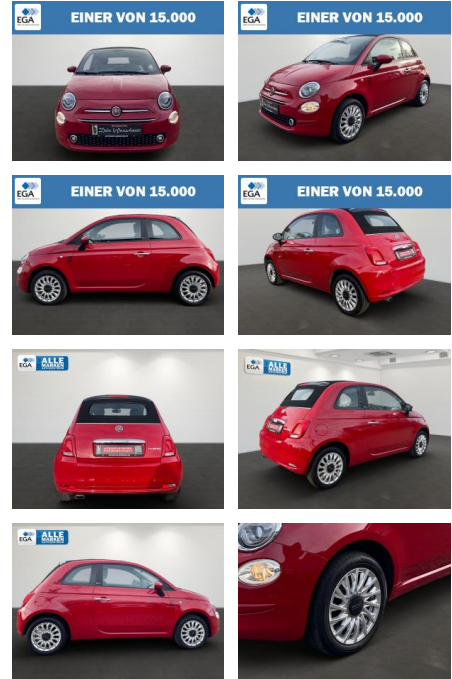

## Fiat 500C 1.0 Hybrid LAUNCH EDITION Klima+Radio+...

AB27-EP2410-11160247..

# EINER VON 15.000

Erstzulassung:	Kilometer:	Farbe:	Leistung:	Kraftstoffart:
28.07.2020	57.450	Rot	51 kW / 69 PS	Benzin

**PREIS**  
**13.980 €**