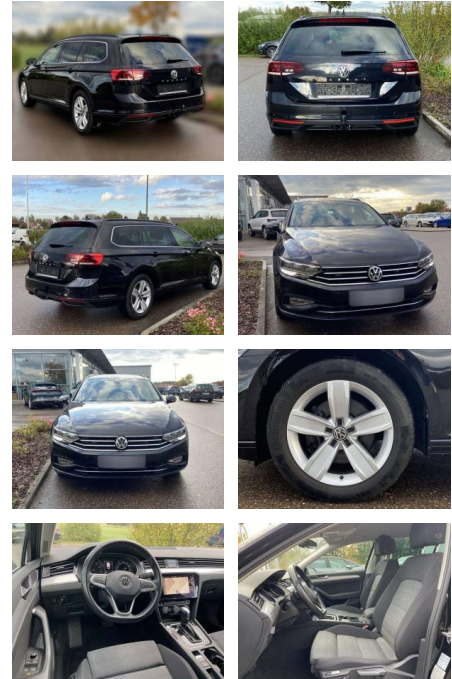

Volkswagen Passat Variant 2.0 TSI DSG BUSINESS

SS00-022658 **Angebotsnr.:**

Erstzulassung:	Kilometer:	Farbe:	Leistung:	Kraftstoffart:
01.12.2019	48.374		140 kW / 190 PS	Benzin

PREIS
27.540 €

FINANZIERUNGSBEISPIEL