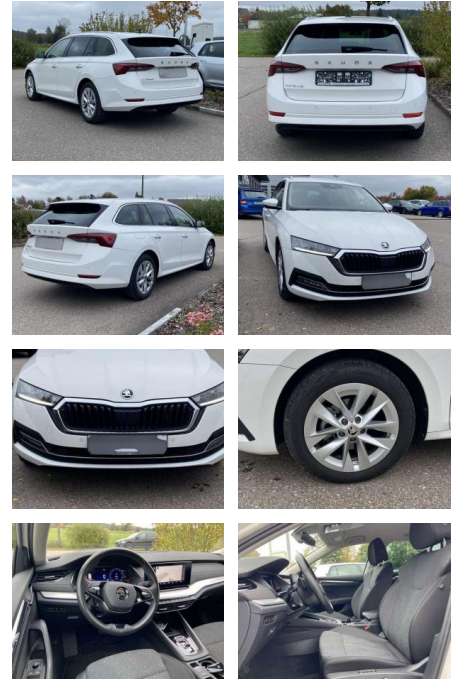

## Skoda Octavia Combi 2.0 TDI DSG STYLE AHK

SS00-088436AAngebotsnr.:

Erstzulassung:	Kilometer:	Farbe:	Leistung:	Kraftstoffart:
01.08.2022	28.979		110 kW / 150 PS	Benzin

PREIS  
**31.460 €**