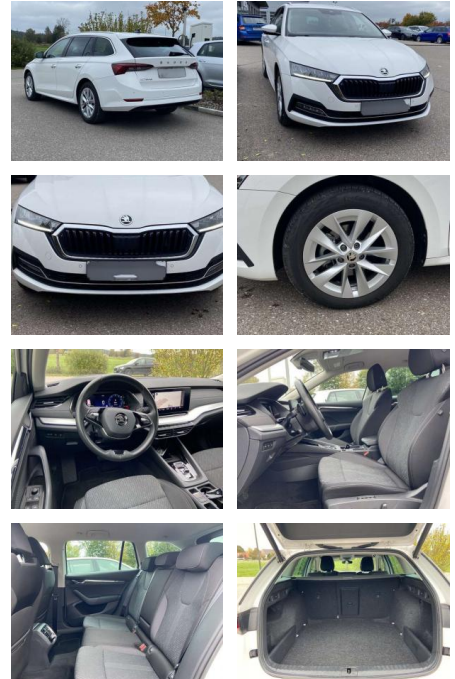

Skoda Octavia Combi 2.0 TDI DSG STYLE EL.HECK

SS00-088436 **Angebotsnr.:**

Erstzulassung:	Kilometer:	Farbe:	Leistung:	Kraftstoffart:
01.08.2022	28.979		110 kW / 150 PS	Benzin

PREIS
30.120 €

FINANZIERUNGSBEISPIEL

- Anti-Blockiersystem ABS

Multimedia

- Radio

Interieur

- Multifunktions-Lederlenkrad mit Schaltwippen Sitzheizung vorne Climatronic Mittelarmlehne vorne Kindersicherung elektrisch betätigt el. Lendenwirbelstützen vorne Rücksitzbanklehne geteilt umlegbar mit Mittelarmlehne Netztrennwand Komfortsitze vorne Vordersitze el. einstellbar mit Memory Isofix Rücksitzbank und Beifahrersitz