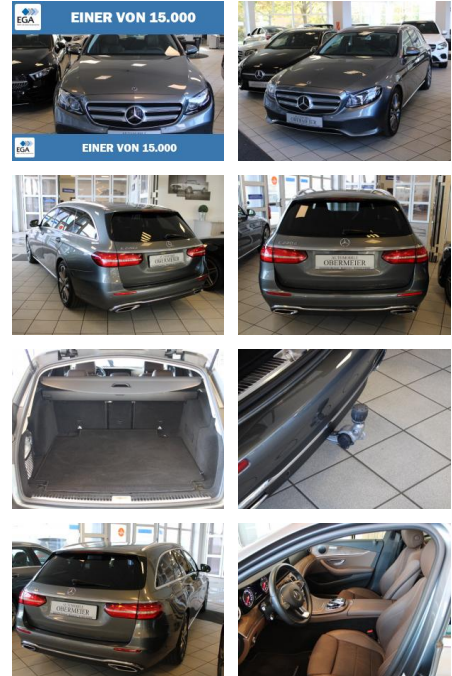

Mercedes-Benz E 220 T d Avantgarde AHK DAB Distr...

AO15-1 24 G 17 Angebotsnr.:

Erstzulassung:	Kilometer:	Farbe:	Leistung:	Kraftstoffart:
13.11.2018	56.350	Grau	143 kW / 194 PS	Diesel

PREIS	FINANZIERUNGSBEISPIEL	
30.560 €	Laufzeit: 72 Monate	Anzahlung: 25 %
	Basis-Finanzierung:**	Mtl. Rate: 210 €
	Zielraten-Finanzierung:**	