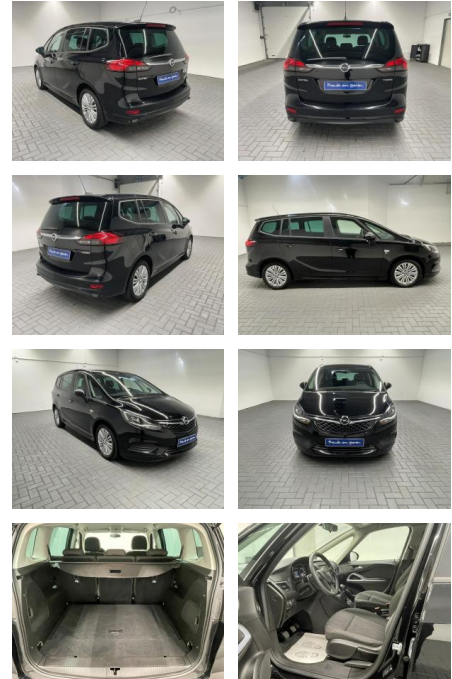

Opel Zafira "OPC-Line SHZ/PDC/Tempomat

AM35-29256 **Angebotsnr.:**

Erstzulassung:	Kilometer:	Farbe:	Leistung:	Kraftstoffart:
27.12.2017	61.500		103 kW / 140 PS	Benzin

PREIS
22.020 €

FINANZIERUNGSBEISPIEL

Laufzeit: 72 Monate Anzahlung: 25 %
Basis-Finanzierung:* Mtl. Rate:
Zielraten-Finanzierung:** **152 €**