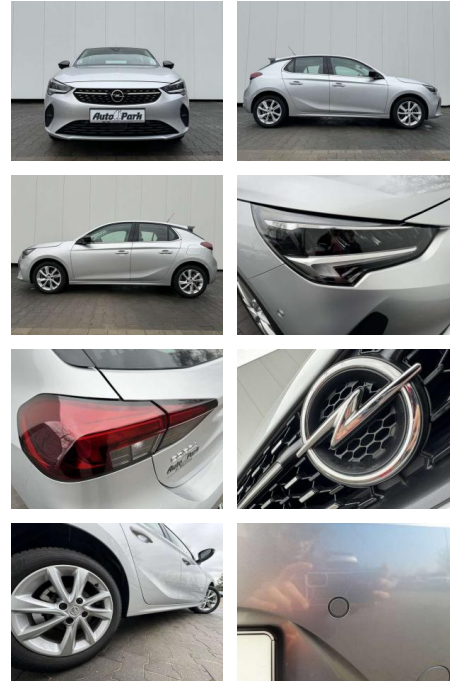

Opel Corsa Corsa 1.2 Turbo Aut. Elegance

AP08-310880 **Angebotsnr.:**

Erstzulassung:	Kilometer:	Farbe:	Leistung:	Kraftstoffart:	Verbr. komb.	CO2-Emission	CO2-Klasse (WLTP)
01.01.2023	7.368	Silber	74 kW / 101 PS	Benzin	5,6 l/100km	127 g/km	D