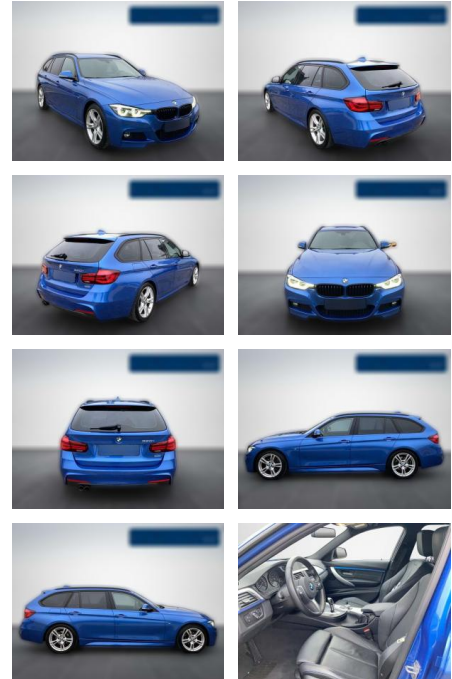

BMW 320 i M Sport Shadow AUTOMATIK / NAVI /

BA02-SI-3797 **Angebotsnr.:**

Erstzulassung:	Kilometer:	Farbe:	Leistung:	Kraftstoffart:
01.09.2018	51.600	Blau	135 kW / 184 PS	Benzin

PREIS
27.350 €

FINANZIERUNGSBEISPIEL