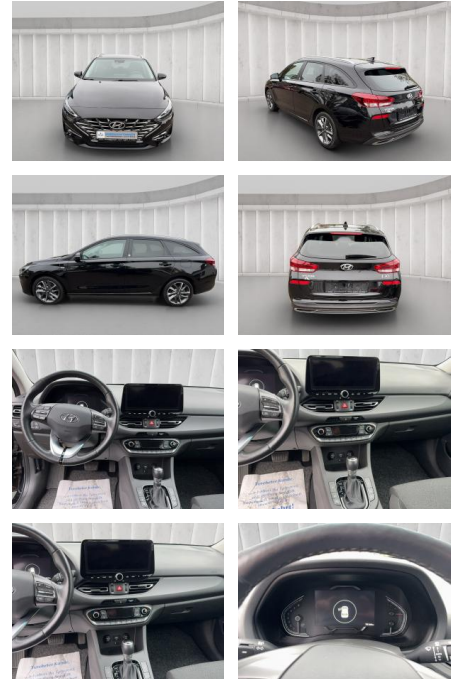

## Hyundai i30 Kombi Edition30 Plus 1.5 T-GDI DCT N...

AM12-88113 **Angebotsnr.:**

Erstzulassung:	Kilometer:	Farbe:	Leistung:	Kraftstoffart:
29.09.2021	75.500	Schwarz	118 kW / 160 PS	Benzin

**PREIS**  
**21.280 €**