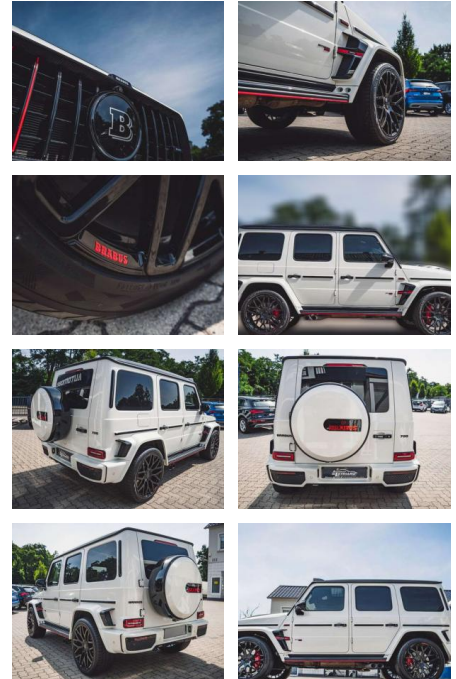

## Mercedes-Benz G 63 AMG \*\* G 63 AMG BRABUS \*\* Ful...

AL36-46266093 **Angebotsnr.:**

Erstzulassung:	Kilometer:	Farbe:	Leistung:	Kraftstoffart:
01.04.2019	19.990	Weiß	515 kW / 700 PS	Benzin

**PREIS**  
**278.570 €**