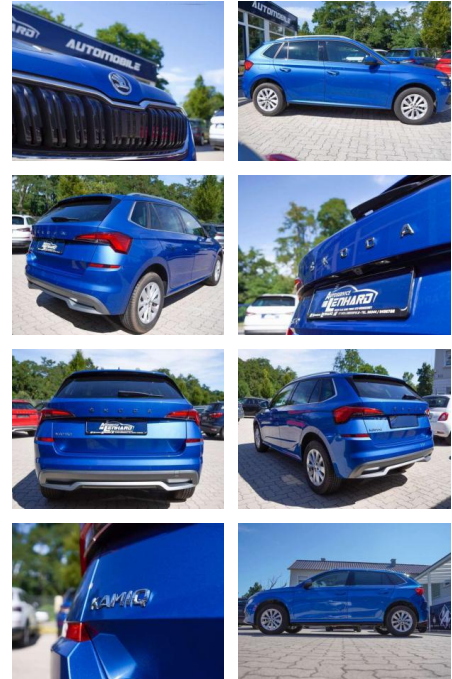

**Skoda Kamiq \* ViCo\*SmartLink\*DAB**

AL36-6324    **Angebotsnr.:**

Erstzulassung:	Kilometer:	Farbe:	Leistung:	Kraftstoffart:
01.06.2023	28.368	Blau	81 kW / 110 PS	Benzin

<b>PREIS</b> <b>22.510 €</b>	<b>FINANZIERUNGSBEISPIEL</b>		* Basisfinanzierung: Anzahlung: 5.628 Euro, Laufzeit: 72 Monate, Nettodarlehen: 16.883 Euro, Gesamtbetrag: 25.038 Euro, Zinssätze: 4.88% Sollz. (gebunden), 4.99% eff. ** Zielratenfinanzierung: Anzahlung: 5.628 Euro, Laufzeit: 72 Monate, Nettodarlehen: 16.883 Euro, Zielrate: 11.255 Euro, Gesamtbetrag: 26.021 Euro, Zinssätze: 4.88% Sollz. (gebunden), 4.99% eff.,  Vermittlung für: Santander Consumer Bank Repräsentatives Beispiel gem. § 17 Abs. 4 PAngV. Diese Finanzierungsangebote sind Beispiele. Gerne ermitteln wir für Sie Ihr individuelles Angebot.
	Laufzeit: 72 Monate    Anzahlung: 25 %	Basis-Finanzierung:*    Mtl. Rate:	
Zielraten-Finanzierung:** <b>155 €</b>			

**Ausstattung**

**Sicherheit**

- Anti-Blockiersystem ABS

**Weiteres**

- Sonderausstattung: Außenspiegel elektr. verstell-
- heiz- und anklappbar
- mit Abblendautomatik
- Chromzierleisten an Seitenfenstern
- Dachreling silber
- Fensterheber elektrisch vorn + hinten
- Innenausstattung: Dekoreinlagen Silber
- Klimaanlage Climatronic 2-Zonen
- Kombiinstrument digital ( virtual cockpit )
- Metallic-Lackierung
- Rückfahrkamera
- Seitenscheiben hinten und Heckscheibe abgedunkelt (SunSet)
- Sitz vorn rechts höhenverstellbar
- SmartLink (Apple CarPlay und Android)