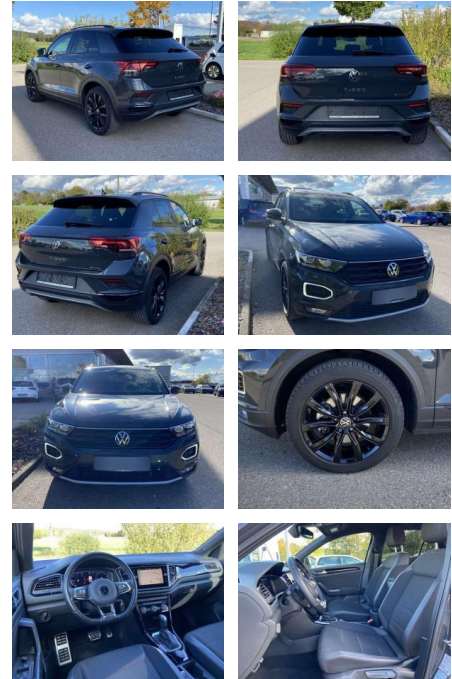

Volkswagen T-Roc 2.0 TDI DSG 4-MOTION SPORT

SS00-062130 **Angebotsnr.:**

Erstzulassung:	Kilometer:	Farbe:	Leistung:	Kraftstoffart:
01.01.2021	28.324		110 kW / 150 PS	Benzin

PREIS
29.600 €

FINANZIERUNGSBEISPIEL