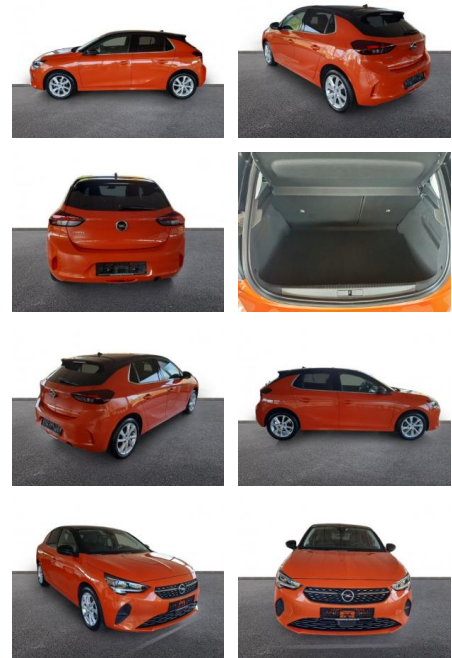

## Opel Corsa Elegance 1.2 LED Apple CarPlay

AH32-P407066 **Angebotsnr.:**

Erstzulassung:	Kilometer:	Farbe:	Leistung:	Kraftstoffart:
01.03.2023	21.178	Orange	55 kW / 75 PS	Benzin

**PREIS**  
**15.100 €**