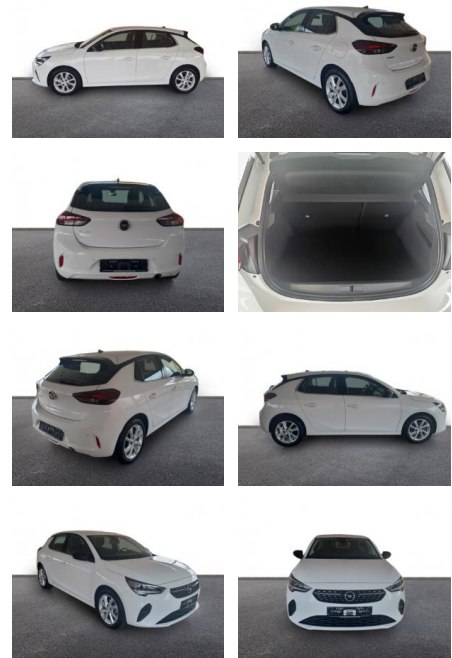

Opel Corsa F Elegance 1.2 LED DAB Temp.

AH32-P404582 **Angebotsnr.:**

| Erstzulassung: | Kilometer: | Farbe: | Leistung: | Kraftstoffart: |
|----------------|------------|--------|---------------|----------------|
| 01.03.2023 | 5.042 | Weiß | 55 kW / 75 PS | Benzin |