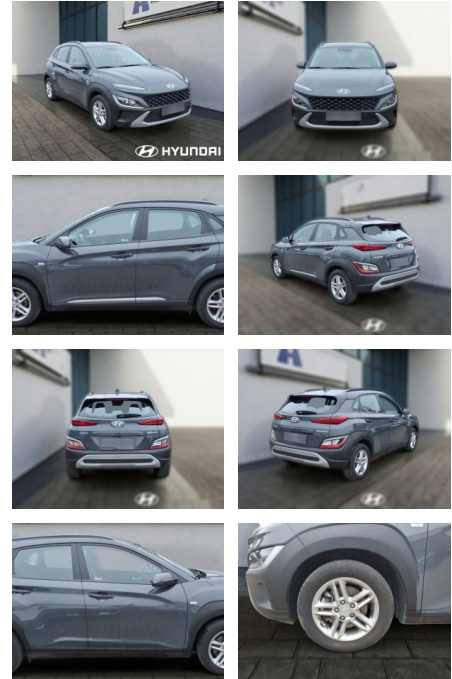

Hyundai KONA 1.0 T-GDI 48V-Hybrid Select

HE03-ZK12448 Angebotssnr.:

Erstzulassung:	Kilometer:	Farbe:	Leistung:	Kraftstoffart:
01.03.2023	62.480	Diverse	88 kW / 120 PS	Benzin

PREIS
18.460 €

FINANZIERUNGSBEISPIEL