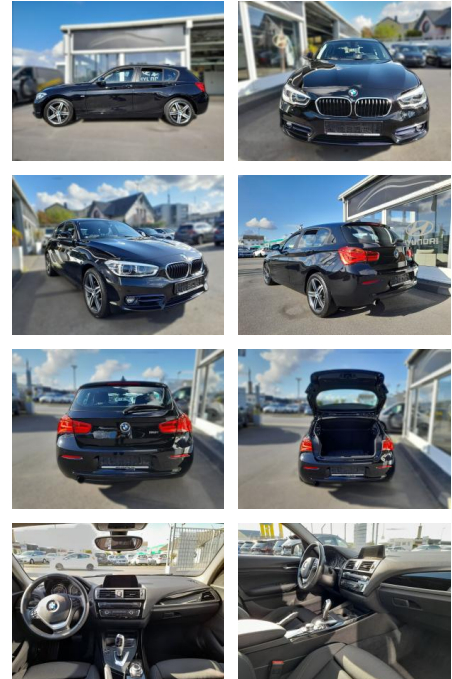

BMW 118i Sport Line, Automatik, Navi,

SP05-40576350 **Angebotsnr.:**

Erstzulassung:	Kilometer:	Farbe:	Leistung:	Kraftstoffart:	Verbr. komb.	CO2-Emission	CO2-Klasse (WLTP)
25.11.2016	93.000	Diverse	100 kW / 136 PS	Benzin	5,1 l/100km	119 g/km	