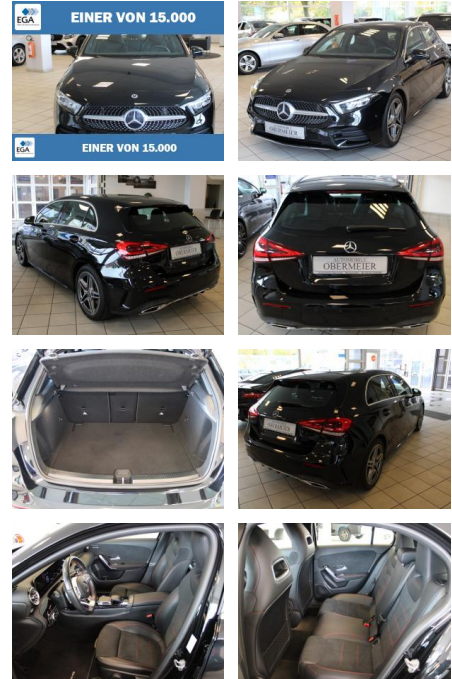

Mercedes-Benz A 200 AMG 7G-DCT SHZ RFK LED Navi ...

AO15-1 24 G 17 **Angebotsnr.:**

| Erstzulassung: | Kilometer: | Farbe: | Leistung: | Kraftstoffart: |
|----------------|------------|---------|-----------------|----------------|
| 25.11.2019 | 24.000 | Schwarz | 120 kW / 163 PS | Benzin |