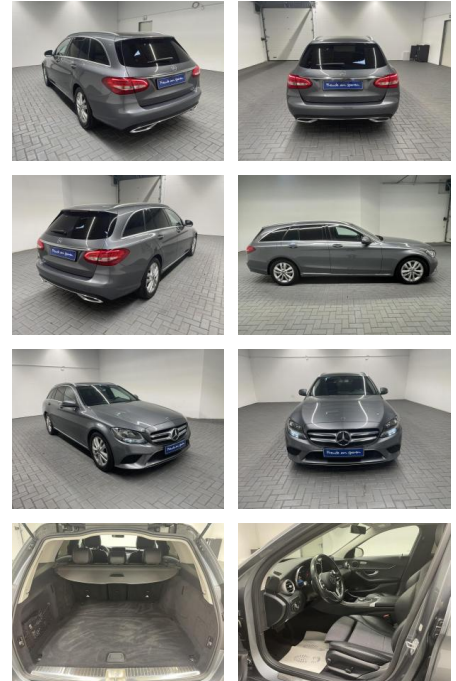

Mercedes-Benz C 220 "T Avantgarde SHZ/Kamera/Nav...

AM35-29263 **Angebotsnr.:**

Erstzulassung:	Kilometer:	Farbe:	Leistung:	Kraftstoffart:
18.07.2019	117.000		143 kW / 194 PS	Diesel

PREIS
29.370 €

FINANZIERUNGSBEISPIEL