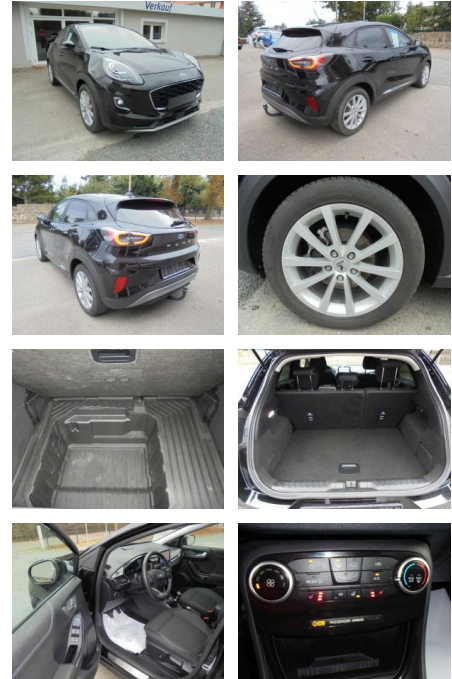

Ford Puma Titanium, ACC, Kamera, Navi, AHK,

KS05-2KM2021 Angebotsnr.:

Erstzulassung:	Kilometer:	Farbe:	Leistung:	Kraftstoffart:
01.02.2020	55.389	Schwarz	92 kW / 125 PS	Benzin

PREIS
18.790 €

FINANZIERUNGSBEISPIEL