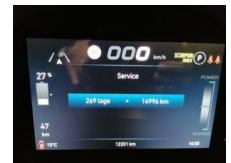

Abarth 500 e Scorpionissima Pano Dach Navi

AH32-RX153600 Angebotsnr.:

Erstzulassung:	Kilometer:	Farbe:	Leistung:	Kraftstoffart:
01.06.2023	12.301	Blau	114 kW / 155 PS	Elektro

PREIS
27.970 €

FINANZIERUNGSBEISPIEL