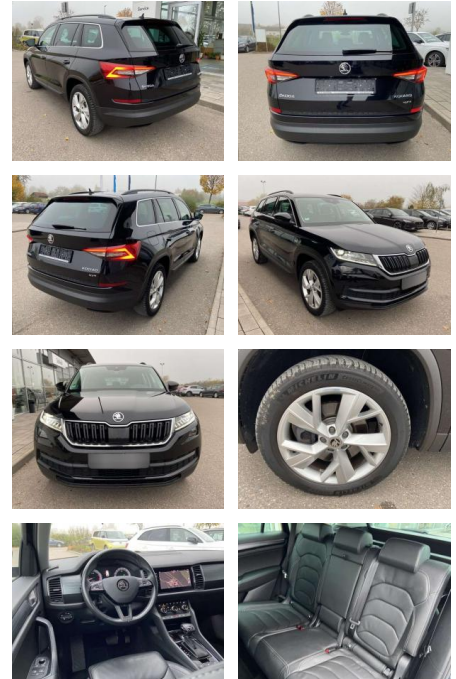

Skoda Kodiaq 2.0 TSI DSG 4x4 Ambition 19"

SS00-405234 **Angebotsnr.:**

Erstzulassung:	Kilometer:	Farbe:	Leistung:	Kraftstoffart:
01.03.2020	31.044		140 kW / 190 PS	Benzin

PREIS
33.720 €

FINANZIERUNGSBEISPIEL