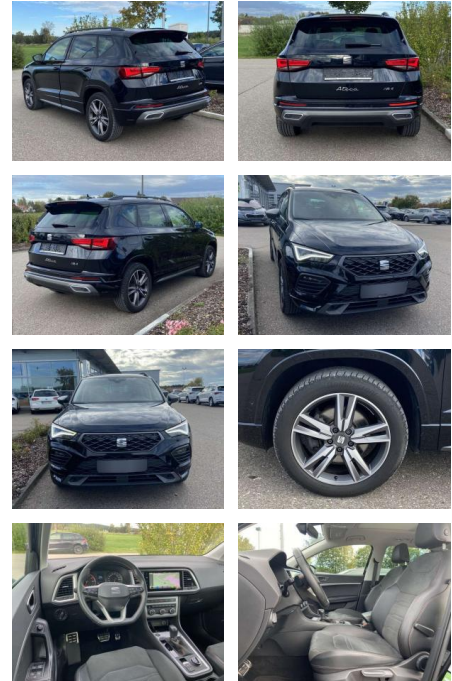

## Seat Ateca 2.0 TSI DSG 4-DRIVE FR-LINE

SS00-558203 **Angebotsnr.:**

Erstzulassung:	Kilometer:	Farbe:	Leistung:	Kraftstoffart:
01.07.2021	35.279		140 kW / 190 PS	Benzin

**PREIS**  
**34.340 €**

**FINANZIERUNGSBEISPIEL**