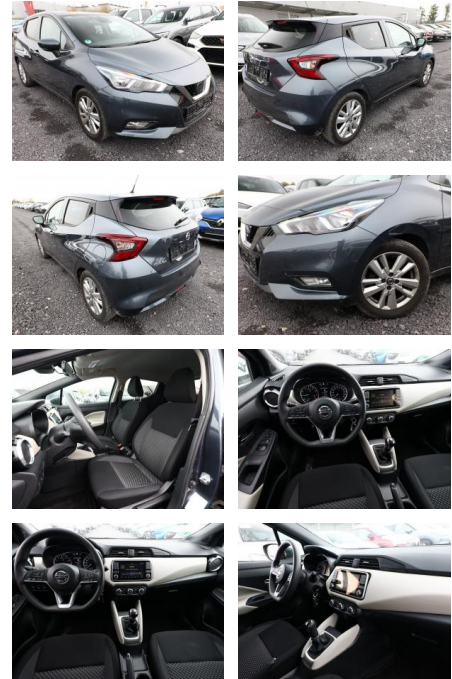

Nissan Micra 1.0 100 N-Way Nav PDC SHZ

AT27-GW-ABO27 Anzeigebotsnr.:

Erstzulassung:	Kilometer:	Farbe:	Leistung:	Kraftstoffart:
13.06.2019	64.850	grau	74 kW / 101 PS	Benzin

PREIS	FINANZIERUNGSBEISPIEL	
11.730 €	Laufzeit: 72 Monate Anzahlung: 25 % Basis-Finanzierung:* Mtl. Rate: Zielraten-Finanzierung:** Mtl. Rate: 81 €	* Basisfinanzierung: Anzahlung: 2.933 Euro, Laufzeit: 72 Monate, Nettodarlehen: 8.798 Euro, Gesamtbetrag: 13.047 Euro, Zinssätze: 4.88% Sollz. (gebunden), 4.99% eff. ** Zielratenfinanzierung: Anzahlung: 2.933 Euro, Laufzeit: 72 Monate, Nettodarlehen: 8.798 Euro, Zielrate: 5.865 Euro, Gesamtbetrag: 13.560 Euro, Zinssätze: 4.88% Sollz. (gebunden), 4.99% eff., Vermittlung für: Santander Consumer Bank Repräsentatives Beispiel gem. § 17 Abs. 4 PAngV. Diese Finanzierungsangebote sind Beispiele. Gerne ermitteln wir für Sie Ihr individuelles Angebot.

Multimedia

- Radio
- Navigation mit Bildschirm
- MP3 Anschluss
- Bluetooth

Komfort

- Zentralverriegelung
- Bordcomputer

Interieur

- Multifunktionslenkrad
- el. Fensterheber
- Sitzheizung

Exterieur

- Leichtmetallfelgen
- metallic
- Nebelscheinwerfer