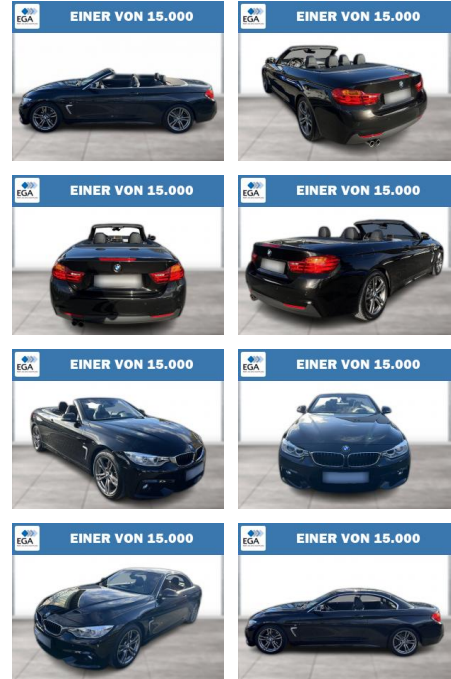

**BMW 430i Cabrio M Sport Xenon PDC SHZ**

WG08-258786 Angebotsnr.:

Erstzulassung:	Kilometer:	Farbe:	Leistung:	Kraftstoffart:
01.07.2016	84.136	Schwarz	185 kW / 252 PS	Benzin

<b>PREIS</b> <b>30.030 €</b>	<b>FINANZIERUNGSBEISPIEL</b>	
	Laufzeit: 72 Monate	Anzahlung: 25 %
	Basis-Finanzierung:*	Mtl. Rate:
	Zielraten-Finanzierung:**	<b>207 €</b>