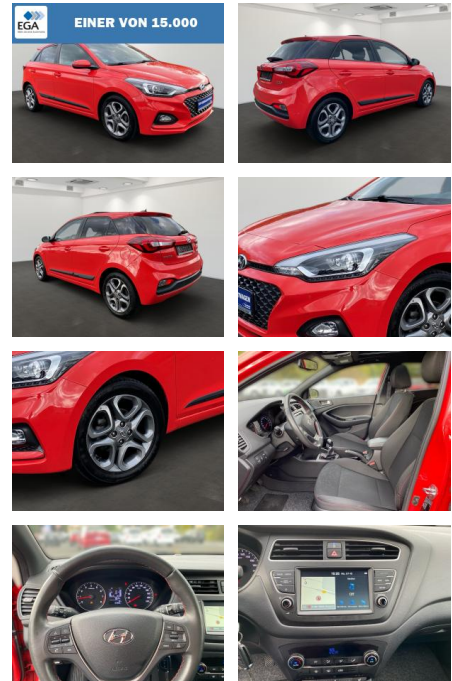

Hyundai i20 1.2 Style Navi Pano

BR01-MD_Z571156
 Angebotsnr.:

Erstzulassung:	Kilometer:	Farbe:	Leistung:	Kraftstoffart:
07.08.2019	63.000	Rot	62 kW / 84 PS	Benzin

PREIS	FINANZIERUNGSBEISPIEL		* Basisfinanzierung: Anzahlung: 3.388 Euro, Laufzeit: 72 Monate, Nettodarlehen: 10.163 Euro, Gesamtbetrag: 15.072 Euro, Zinssätze: 4.88% Sollz. (gebunden), 4.99% eff. ** Zielratenfinanzierung: Anzahlung: 3.388 Euro, Laufzeit: 72 Monate, Nettodarlehen: 10.163 Euro, Zielrate: 6.775 Euro, Gesamtbetrag: 15.663 Euro, Zinssätze: 4.88% Sollz. (gebunden), 4.99% eff., Vermittlung für: Santander Consumer Bank Repräsentatives Beispiel gem. § 17 Abs. 4 PAngV. Diese Finanzierungsangebote sind Beispiele. Gerne ermitteln wir für Sie Ihr individuelles Angebot.
	13.550 €	Laufzeit: 72 Monate	
	Basis-Finanzierung:**	Mtl. Rate:	
	Zielraten-Finanzierung:**	Mtl. Rate:	93 €