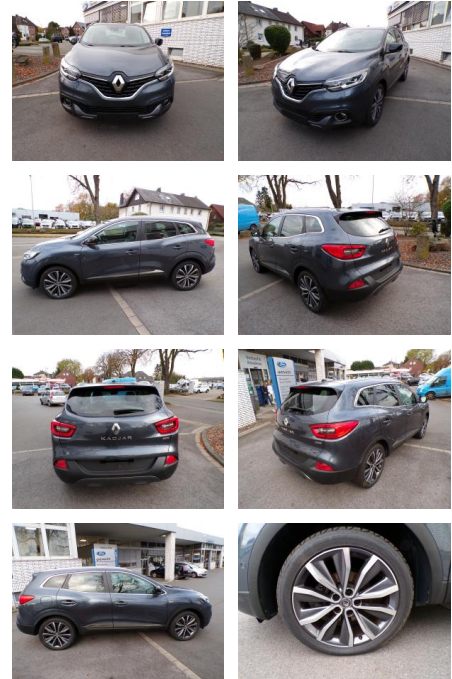

Renault Kadjar Bose Edition LED + Leder + Navi +...

AW16-0571608Angebotsnr.:

Erstzulassung:	Kilometer:	Farbe:	Leistung:	Kraftstoffart:
30.07.2018	47.400	Grau	120 kW / 163 PS	Benzin

PREIS
17.270 €

FINANZIERUNGSBEISPIEL